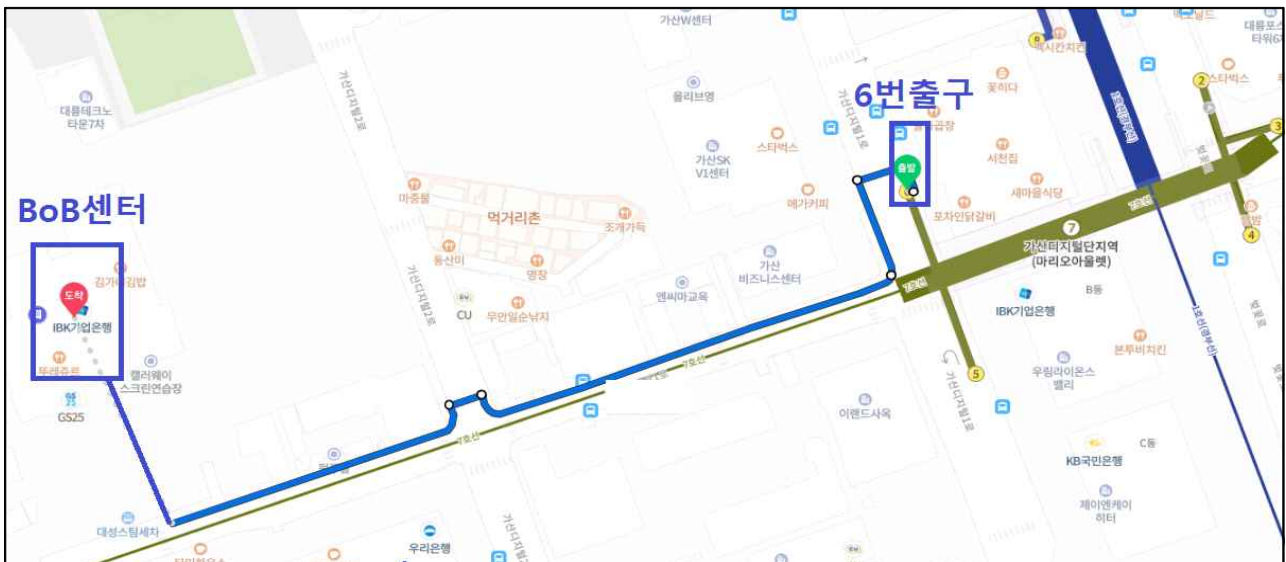

※ 지하철 1,7호선 가산디지털단지역 6번출구 도보 15분

6. 면접 세부 일정

※ **면접시간은 반드시 엄수**

※ **면접시간 15분전 BoB센터 대기실에서 대기**

**** Ctrl+F(찾기)로 핸드폰 번호 뒷4자리 검색하여 본인 확인하시기 바랍니다. ****

▶ A조 - 면접실A

면접실	순서	시간	성함	연락처
A	1	10:00~10:30	강O근	6488
	2		강O현	4175
	3		고O완	5017
	4	10:30~11:00	고O훈	2811
	5		고O정	9862
	6		곽O희	3561
	7	11:00~11:30	권O	2015
	8		김O호	3489
	9		김O민	6541
	10	11:30~12:00	김O래	4217
	11		김O형	9612
	12		김O영	6972
	13	13:00~13:30	김O환	7648
	14		김O건	6593
	15		김O영	3768
	16	13:30~14:00	김O석	2508
	17		김O욱	9861
	18		김O	4620
	19	14:00~14:30	김O연	1405
	20		김O현	7169
	21		김O찬	3027
	22	14:30~15:00	김O은	9633
	23		김O범	7316
	24		김O서	1185
	25	15:00~15:30	김O서	8325
	26		김O빈	0494
	27		김O호	5951
	28	15:30~16:00	김O성	3319
	29		김O민	2542
	30		김O태	5211
	31	16:00~16:30	김O현	5410
	32		김O한	5209
	33		김O현	8376
	34	16:30~17:00	김O인	1174
	35		김O현	2931
	36		김O양	9257
	37	17:00~17:30	김O린	6960
	38		김O담	7215
	39		김O우	1212
	40	17:30~18:00	김O림	8630
	41		남O재	6170
	42		두O수	7525
	43	18:00~18:30	류O지	9099
	44		맹O현	6054
	45		박O현	1684